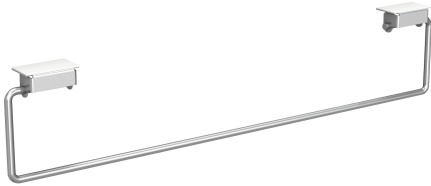

KWC SATURN Porte-serviette

Modell-Linie: SATURN | TB60
Lavabos | Accessoires lavabos

KWC-No.

2000101452

Porte-serviette SATURN, dimensions 478 x 119 mm (L x H)

2030046200

Longueur 728 mm

Largeur totale

478 mm

728 mm

Porte-serviette pour lavabos rigole KWC. En inox, surface satinée. Épaisseur du matériau de 8 mm (d). Pour montage sous le rebord intérieur du lavabo. Matériel de montage inclus.

Dimensions 478 x 119 mm (L x H)

Données techniques

Matière	Acier inoxydable
Code du matériel	1.4301
Épaisseur de matière	8 mm
Hauteur totale	119 mm
Largeur totale	478 mm
Diamètre de tube	8 mm
Finition de surface	Finition satinée
Type de fixation	Colle
Type de montage	Monté sur le produit

Acier inoxydable
1.4301
8 mm
119 mm
478 mm
8 mm
Finition satinée
Colle
Monté sur le produit