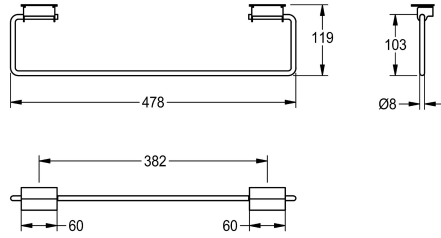

KWC SATURN Porte-serviette

Modell-Linie: SATURN | TB60
Lavabos | Accessoires lavabos

KWC-No.

2000101452

Porte-serviette SATURN, dimensions 478 x 119 mm (L x H)

2030046200

Longueur 728 mm

Largeur totale

478 mm

728 mm

Porte-serviette pour lavabos rigole KWC. En inox, surface satinée. Épaisseur du matériau de 8 mm (d). Pour montage sous le rebord intérieur du lavabo. Matériel de montage inclus.

Dimensions 478 x 119 mm (L x H)

Données techniques

Matière	Acier inoxydable
Code du matériel	1.4301
Épaisseur de matière	8 mm
Hauteur totale	119 mm
Largeur totale	478 mm
Diamètre de tube	8 mm
Finition de surface	Finition satinée
Type de fixation	Colle
Type de montage	Monté sur le produit

Acier inoxydable
1.4301
8 mm
119 mm
478 mm
8 mm
Finition satinée
Colle
Monté sur le produit