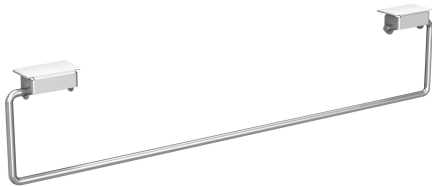

KWC SATURN Porte-serviette

Modell-Linie: SATURN | TB60
Lavabos | Accessoires lavabos

KWC-No.

2000101452

Porte-serviette SATURN, dimensions 478 x 119 mm (L x H)

2030046200

Longueur 728 mm

Largeur totale

478 mm

728 mm

Porte-serviette pour lavabos rigole KWC. En inox, surface satinée. Épaisseur du matériau de 8 mm (d). Pour montage sous le rebord intérieur du lavabo. Matériel de montage inclus.

Dimensions 478 x 119 mm (L x H)

Données techniques

Matière	Acier inoxydable
Code du matériel	1.4301
Épaisseur de matière	8 mm
Hauteur totale	119 mm
Largeur totale	478 mm
Diamètre de tube	8 mm
Finition de surface	Finition satinée
Type de fixation	Colle
Type de montage	Monté sur le produit
teamNumber	423047
sanitasTroeschNumber	7521 140