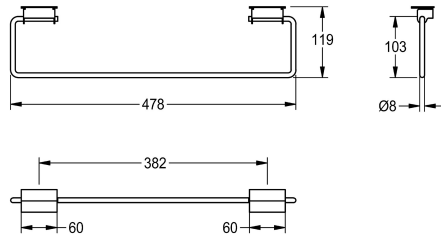

KWC SATURN Porte-serviette

Modell-Linie: SATURN | TB60
Lavabos | Accessoires lavabos

KWC-No.

2000101452

Porte-serviette SATURN, dimensions 478 x 119 mm (L x H)

2030046200

Longueur 728 mm

Largeur totale

478 mm

728 mm

Porte-serviette pour lavabos rigole KWC. En inox, surface satinée. Épaisseur du matériau de 8 mm (d). Pour montage sous le rebord intérieur du lavabo. Matériel de montage inclus.

Dimensions 478 x 119 mm (L x H)

Données techniques

Matière	Acier inoxydable
Code du matériel	1.4301
Épaisseur de matière	8 mm
Hauteur totale	119 mm
Largeur totale	478 mm
Diamètre de tube	8 mm
Finition de surface	Finition satinée
Type de fixation	Colle
Type de montage	Monté sur le produit
teamNumber	423047
sanitasTroeschNumber	7521 140

Acier inoxydable
1.4301
8 mm
119 mm
478 mm
8 mm
Finition satinée
Colle
Monté sur le produit
423047
7521 140