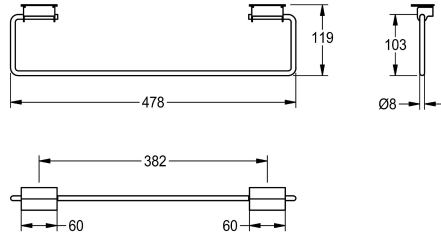

KWC SATURN

Barre porta asciugamani

Modell-Linie: SATURN | TB60

Lavabi | Accessori per lavabi

KWC-No.

2000101452

Lunghezza 478 mm

2030046200

Lunghezza 728 mm

Larghezza complessiva

478 mm

728 mm

Barra porta asciugamani per lavello a canale BX, ECN, ECO e PLANOX, in acciaio inox 18/10, superficie satinata, spessore 8 mm. Per montaggio sotto il bordo interno del lavabo. Incluso materiale di

fissaggio.

Dimensioni 478 x 119 mm (L x A)

Dati tecnici

Materiale	Acciaio inox
Codice materiale	1.4301
Spessore del materiale	8 mm
Altezza totale	119 mm
Larghezza complessiva	478 mm
Diametro della tubazione	8 mm
Finitura della superficie	Finitura satinata
Tipo di fissaggio	Colla
Tipo di montaggio	Montato sul prodotto
teamNumber	423047
sanitasTroeschNumber	7521 140

Acciaio inox
1.4301
8 mm
119 mm
478 mm
8 mm
Finitura satinata
Colla
Montato sul prodotto
423047
7521 140