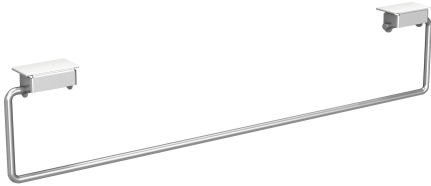

KWC SATURN

Barre porta asciugamani

Modell-Linie: SATURN | TB60

Lavabi | Accessori per lavabi

KWC-No.

2000101452

Lunghezza 478 mm

2030046200

Lunghezza 728 mm

Larghezza complessiva

478 mm

728 mm

Barra porta asciugamani per lavello a canale BX, ECN, ECO e PLANOX, in acciaio inox 18/10, superficie satinata, spessore 8 mm. Per montaggio sotto il bordo interno del lavabo. Incluso materiale di

fissaggio.

Dimensioni 478 x 119 mm (L x A)

Dati tecnici

Materiale	Acciaio inox
Codice materiale	1.4301
Spessore del materiale	8 mm
Altezza totale	119 mm
Larghezza complessiva	478 mm
Diametro della tubazione	8 mm
Finitura della superficie	Finitura satinata
Tipo di fissaggio	Colla
Tipo di montaggio	Montato sul prodotto
teamNumber	423047
sanitasTroeschNumber	7521 140

Acciaio inox
1.4301
8 mm
119 mm
478 mm
8 mm
Finitura satinata
Colla
Montato sul prodotto
423047
7521 140