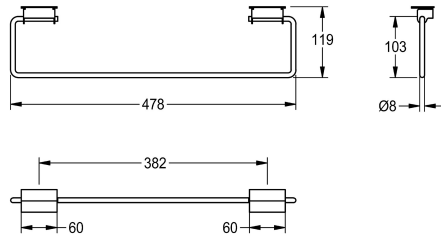

#### KWC-No.

**2000101452**

Lunghezza 478 mm

**2030046200**

Lunghezza 728 mm

#### Larghezza complessiva

478 mm

728 mm

Barra porta asciugamani per lavello a canale BX, ECN, ECO e PLANOX, in acciaio inox 18/10, superficie satinata, spessore 8 mm. Per montaggio sotto il bordo interno del lavabo. Incluso materiale di

fissaggio.

Dimensioni 478 x 119 mm (L x A)

#### Dati tecnici

Materiale	Acciaio inox
Codice materiale	1.4301
Spessore del materiale	8 mm
Altezza totale	119 mm
Larghezza complessiva	478 mm
Diametro della tubazione	8 mm
Finitura della superficie	Finitura satinata
Tipo di fissaggio	Colla
Tipo di montaggio	Montato sul prodotto