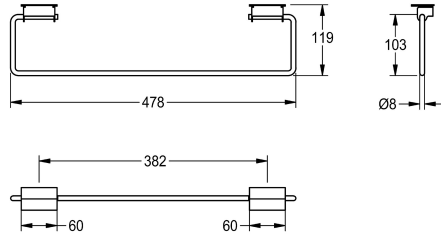

KWC SATURN Handdoekstang

Modell-Linie: SATURN | TB60
Wastafels | Toebehoren wastafels

KWC-No.

2000101452

Afmetingen 478 x 119 mm (B x H)

2030046200

Lengte 728 mm

Totale breedte

478 mm

728 mm

Handdoekstang voor KWC wasgoten, roestvrij staal, oppervlak zijdemat, materiaaldikte 8 mm (d), voor montage op de wasgoot, stang is flexibel en achteraf monteerbaar, één stang per wasplaats

nodig, inclusief bevestigingsmateriaal.

Afmetingen 478 x 119 mm (B x H)

Technical Data

Materiaal	Roestvrij staal
Materiaalcode	1.4301
Materiaaldikte	8 mm
Totale hoogte	119 mm
Totale breedte	478 mm
Pijpdiameter	8 mm
Oppervlakafwerking	Zijdeglans
Type bevestiging	Gelijmd
Type montage	Op product bevestigd

Materiaal	Roestvrij staal
Materiaalcode	1.4301
Materiaaldikte	8 mm
Totale hoogte	119 mm
Totale breedte	478 mm
Pijpdiameter	8 mm
Oppervlakafwerking	Zijdeglans
Type bevestiging	Gelijmd
Type montage	Op product bevestigd