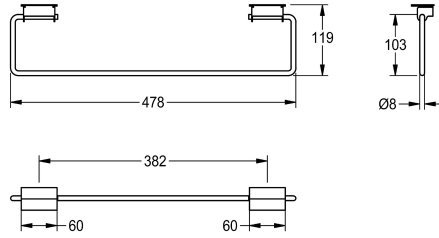

KWC SATURN Handdoekstang

Modell-Linie: SATURN | TB60
Wastafels | Toebehoren wastafels

KWC-No.

2000101452

Afmetingen 478 x 119 mm (B x H)

2030046200

Lengte 728 mm

Totale breedte

478 mm

728 mm

Handdoekstang voor KWC wasgoten, roestvrij staal, oppervlak zijdemat, materiaaldikte 8 mm (d), voor montage op de wasgoot, stang is flexibel en achteraf monteerbaar, één stang per wasplaats

nodig, inclusief bevestigingsmateriaal.

Afmetingen 478 x 119 mm (B x H)

Technical Data

Materiaal	Roestvrij staal
Materiaalcode	1.4301
Materiaaldikte	8 mm
Totale hoogte	119 mm
Totale breedte	478 mm
Pijpdiameter	8 mm
Oppervlakafwerking	Zijdeglans
Type bevestiging	Gelijmd
Type montage	Op product bevestigd

Roestvrij staal
1.4301
8 mm
119 mm
478 mm
8 mm
Zijdeglans
Gelijmd
Op product bevestigd