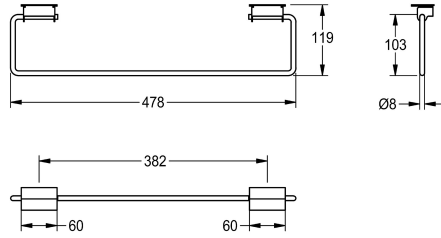

KWC SATURN Wieszak na ręczniki

Modell-Linie: SATURN | TB60
Umywalki | Wyposażenie dodatkowe do umywalk

KWC-No.

2000101452

Wymiary 478 x 119 mm (szer. x wys.)

2030046200

Szerokość 728 mm

Łączna szerokość

478 mm

728 mm

Wieszak na ręczniki do umywalk rynnowych KWC. Stal szlachetna, powierzchnia szlifowana matowa. Średnica 8 mm (s). Do zamocowania pod przednią krawędzią umywalki. Wieszak jest elastyczny z pamięcią kształtu. Wymagany jeden wieszak na

umywalkę. W komplecie zestaw montażowy.

Wymiary 478 x 119 mm (szer. x wys.)

Dane techniczne

Materiał	Stal szlachetna
Kod materiałowy	1.4301
Grubość materiału	8 mm
Łączna wysokość	119 mm
Łączna szerokość	478 mm
Średnica rury	8 mm
Wykończenie powierzchni	Matowe
Rodzaj mocowania	Klejony
Rodzaj montażu	Montaż na produkcie

Materiał	Stal szlachetna
Kod materiałowy	1.4301
Grubość materiału	8 mm
Łączna wysokość	119 mm
Łączna szerokość	478 mm
Średnica rury	8 mm
Wykończenie powierzchni	Matowe
Rodzaj mocowania	Klejony
Rodzaj montażu	Montaż na produkcie