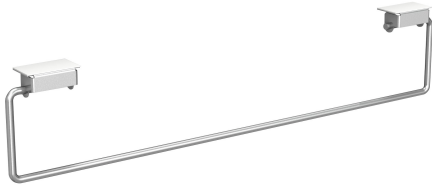

KWC SATURN Wieszak na ręczniki

Modell-Linie: SATURN | TB60
Umywalki | Wyposażenie dodatkowe do umywalk

KWC-No.

2000101452

Wymiary 478 x 119 mm (szer. x wys.)

2030046200

Szerokość 728 mm

Łączna szerokość

478 mm

728 mm

Wieszak na ręczniki do umywalk rynnowych KWC. Stal szlachetna, powierzchnia szlifowana matowa. Średnica 8 mm (s). Do zamocowania pod przednią krawędzią umywalki. Wieszak jest elastyczny z pamięcią kształtu. Wymagany jeden wieszak na

umywalkę. W komplecie zestaw montażowy.

Wymiary 478 x 119 mm (szer. x wys.)

Dane techniczne

Materiał	Stal szlachetna
Kod materiałowy	1.4301
Grubość materiału	8 mm
Łączna wysokość	119 mm
Łączna szerokość	478 mm
Średnica rury	8 mm
Wykończenie powierzchni	Matowe
Rodzaj mocowania	Klejony
Rodzaj montażu	Montaż na produkcie

Materiał	Stal szlachetna
Kod materiałowy	1.4301
Grubość materiału	8 mm
Łączna wysokość	119 mm
Łączna szerokość	478 mm
Średnica rury	8 mm
Wykończenie powierzchni	Matowe
Rodzaj mocowania	Klejony
Rodzaj montażu	Montaż na produkcie