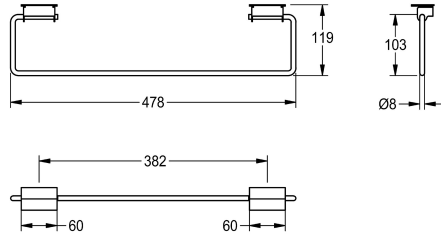

### KWC-No.

**2000101452**

SATURN towel rail, dimensions 478 x 119 mm (W x H)

**2030046200**

Width 728 mm

### Total bredd

478 mm

728 mm

Handdukshängare för KWC tvätträna BX, ECN, ECO och PLANOX, rostfritt stål, satin yta, godsstjocklek 08 mm, för montering under knähöjd på fronten, flexibel och återplaserbar, en uppsättning per

tvättplats är nödvändig, inkluderar monteringsset.

Bredd 478 mm

### Technical Data

Material	Rostfritt stål
Materialkod	1.4301
Material tjocklek	8 mm
Total höjd	119 mm
Total bredd	478 mm
Rördiameter	8 mm
Ytfinish	Satin yta
Typ av fixering	Lim
Typ av montering	MOUNTED-ON-PRODUCT