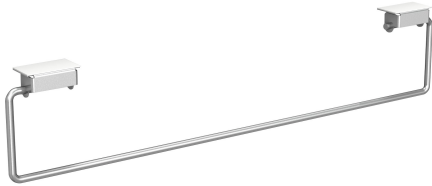

## KWC SATURN Handdukshängare

Modell-Linie: SATURN | TB60  
Tvättställ | Kompletterande delar tvättställ

### KWC-No.

**2000101452**

SATURN towel rail, dimensions 478 x 119 mm (W x H)

**2030046200**

Width 728 mm

### Total bredd

478 mm

728 mm

Handdukshängare för KWC tvätträna BX, ECN, ECO och PLANOX, rostfritt stål, satin yta, godsstjocklek 08 mm, för montering under knähöjd på fronten, flexibel och återplaserbar, en uppsättning per

tvättplats är nödvändig, inkluderar monteringsset.

Bredd 478 mm