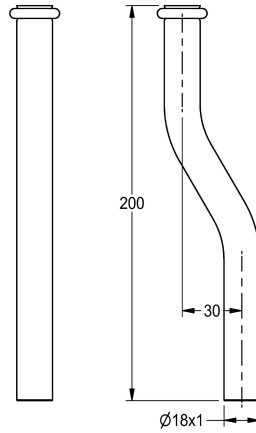

KWC

Splachovací trubka pro PROTRONIC

Modell-Linie: PROTRONIC | ZAQUA059

Splachovací armatury | Příslušenství Splachovací systémy

KWC-No.

2000101459

Splachovací trubka, délka 200 mm, přímá

2000101461

Splachovací trubka, délka 200 mm, vychýlení 30 mm

2000101462

Splachovací trubka, délka 200 mm, vychýlení 40 mm

Splachovací trubka pro pisoárové splachovače PROTRONIC pro montáž na stěnu, délka 200 mm, se zalomením 30 mm, leštěná

mosaz, chromovaná.

Technické údaje

Klika

30 mm

Typ splachovací trubky

trubka pisoáru

S klikou

ano