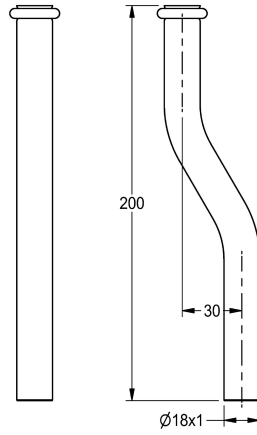

KWC

Spülrohr für PROTRONIC-Urinalspüler

Modell-Linie: PROTRONIC | ZAQUA059
Spülarmaturen | Zubehör Spülsysteme

KWC-Nr.

2000101459

Spülrohr, Länge 200 mm, gerade

2000101461

Spülrohr, Länge 200 mm, Kröpfung 30 mm

2000101462

Spülrohr, Länge 200 mm, Kröpfung 40 mm

Spülrohr für PROTRONIC-Urinalspüler für Aufputzmontage, Länge 200 mm, mit Kröpfung 30 mm, Messing poliert verchromt.

Technische Daten

Kröpfung

30 mm

Typ des Spülrohrs

Urinalrohr

mit Kröpfung

ja