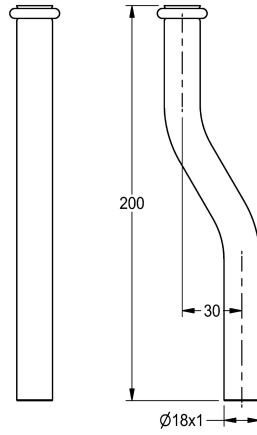

#### KWC-No.

**2000101459**

Tubo de descarga, longitud 200 mm, recto

**2000101461**

Codo de 30 mm

**2000101462**

Codo de 40 mm

Tubo de descarga para descarga de urinario PROTRONIC para instalación en superficie, longitud 200 mm, codo de 30 mm, latón

#### Datos técnicos

ATT-WS-CRANK

Tipo de tubo de descarga

Monomando

30 mm

URINAL-PIPE-EVEN

Si