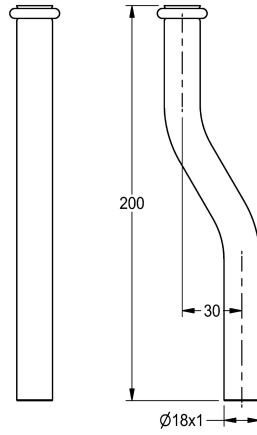

KWC

Tubo di cacciata

Modell-Linie: PROTRONIC | ZAQUA059

Rubinetteria di flussaggio | Accessori per flussometri

KWC-No.

2000101459

Tubo di cacciata, lunghezza 200 mm, diritto

2000101461

Ansa 30 mm

2000101462

Ansa 40 mm

Tubo di scarico per flussometro per orinatoio PROTRONIC per installazione superficiale, lunghezza 200 mm, ottone cromato

lucido.

Dati tecnici

Gomito

30 mm

Tipologia della tubazione di flussaggio

URINAL-PIPE-EVEN

Con gomito

Sì