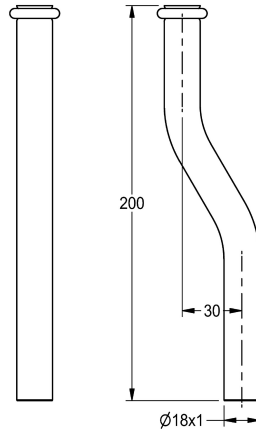

KWC

Spłuczka rurkowa

Modell-Linie: PROTRONIC | ZAQUA059

Armatura spłukująca | Wyposażenie dodatkowe do armatur spłukujących

KWC-No.

2000101459

Rura spłukująca, długość 200 mm, proste

2000101461

Rura spłukująca, długość 200 mm, wygięcie 30 mm

2000101462

Rura spłukująca, długość 200 mm, wygięcie 40 mm

Flushing pipe for PROTRONIC urinal flush valve for surface installation, length 200 mm, polished chromium-plated brass.

With crank 30 mm

Dane techniczne

Uskok rury (odsadzka)

30 mm

Rodzaj rury spustowej

Rura pisuarowa

Z odsadzką

Tak