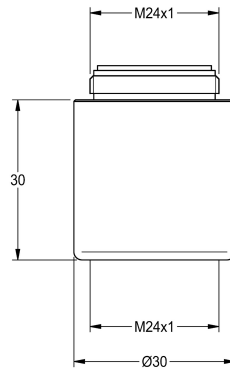

KWC

Auslaufverlängerung

Modell-Linie: WASH-TAPS-ACCESS. | AQRM909
Wascharmaturen | Zubehör Armaturen

KWC-Nr.

2000101463

Auslaufverlängerung

Auslaufverlängerung mit Anschlussgewinde M 24 x 1, stapelbar,
für Wascharmaturen, Länge 30 mm, Messing poliert verchromt.