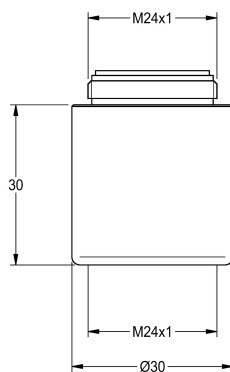

KWC Auslaufverlängerung

Modell-Linie: WASH-TAPS-ACCESS. | AQRM909
Wascharmaturen | Zubehör Armaturen

KWC-Nr.

2000101463

Auslaufverlängerung

Auslaufverlängerung mit Anschlussgewinde M 24 x 1, stapelbar,
für Wascharmaturen, Länge 30 mm, Messing poliert verchromt.