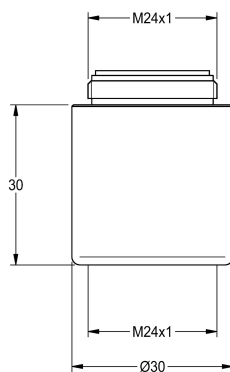

KWC

Extensión de descarga

Modell-Linie: WASH-TAPS-ACCESS. | AQRM909
Griferías de lavabo | Accesorio Grifos

KWC-No.

2000101463

Extensión de descarga

Extensión de desagüe con rosca de conexión M 24 x 1, apilable, para griferías, longitud 30 mm, latón cromado pulido.