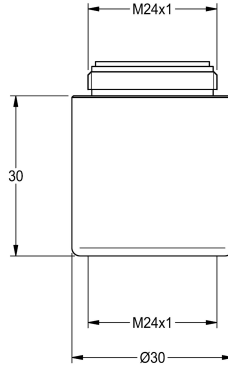

KWC

Juoksuputken jatko

Modell-Linie: WASH-TAPS-ACCESS. | AQRM909

Hanat | Täydennysosat

KWC-No.

2000101463
Suuttimen jatkokappale

Juoksuputken jatko liitännäkierteellä M 24x1, allashanoihin, pituus 30 mm, kiiltävää kromattua messinkiä.