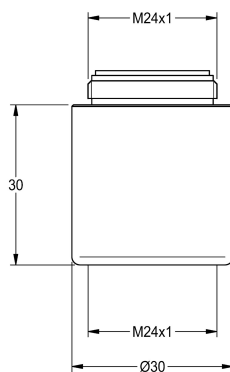

KWC

Rallonge d'écoulement

Modell-Linie: WASH-TAPS-ACCESS. | AQRM909
Robinetteries | Accessoires robinetteries

KWC-No.

2000101463

Rallonge d'écoulement

Rallonge pour bec déverseur M 24 x 1, empilable, pour robinets, longueur 30 mm, laiton chromé poli.