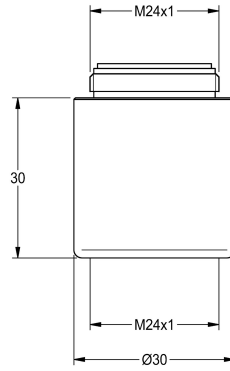

### Estensione bocca

Modell-Linie: WASH-TAPS-ACCESS. | AQRM909  
Rubinetterie per bagni | Accessori per rubinetteria

#### KWC-No.

**2000101463**

Estensione bocca di erogazione

Estensione della bocca di erogazione, M24x1, da applicare tra la bocca e l'aeratore, lunghezza 30 mm, in ottone cromato.