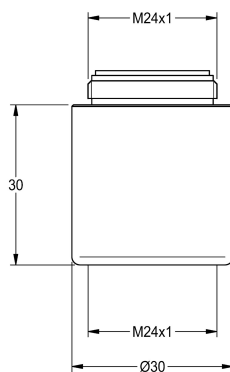

### Uitloopverlenging

Modell-Linie: WASH-TAPS-ACCESS. | AQRM909  
Kranen | Accessoires voor kranen

#### KWC-No.

---

**2000101463**  
Uitloopverlenging

---

Uitloopverlenging met aansluitschroefdraad M 24 x 1, stapelbaar, voor wasarmaturen, lengte 30 mm, messing gepolijst verchromd.