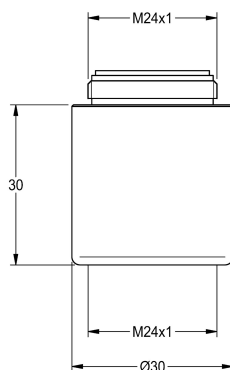

KWC

Outlet extension

Modell-Linie: WASH-TAPS-ACCESS. | AQRM909

Armatura umywalkowa | Wyposażenie dodatkowe do armatur umywalkowych

KWC-No.

2000101463

Przedłużka wylewki

Przedłużka wylewki do ściennych baterii umywalkowych.
Możliwość łączenia kilku przedłużeń w szereg. Gwint zewnętrzny M

24 x 1, długość 30 mm.