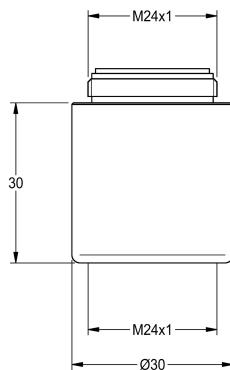

KWC

Outlet extension

Modell-Linie: WASH-TAPS-ACCESS. | AQRM909
Kranar | Kompletterande delar kranar

KWC-No.

2000101463
Outlet extension

Utkastningsförlängning M 24 x 1, stapelbar, för kranar, längd 30 mm, polerad förkromad mässing.