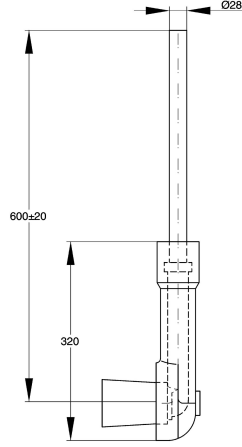

KWC Huuhteluputki

Modell-Linie: FLUSHING-TAPS-ACCS | AQRM920
Huuhtelujärjestelmät | Huuhtelun täydennysosat

KWC-No.

2000101466

Seinään asennettava huuhteluputki, muovinen huuhteluputki styroksivaipalla, sisähalkaisija 45 mm

Piiloasennettava huuhteluputki, korkeussäätö, liitettäväksi piiloasennettaviin painehuuhteluventtiileihin DN 20 huuhtelusäiliöön.

Tekniset tiedot

Huuhteluletkun tyyppi

WC-PIPE-EVEN

Taivutetulla putkella

Ei