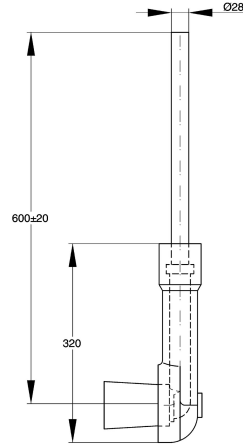

KWC

Alimentation de rinçage à encastrer

Modell-Linie: **FLUSHING-TAPS-ACCS | AQRM920**

Systèmes de rinçage | Accessoires robinetteries de rinçage

KWC-No.

2000101466

Alimentation de rinçage à encastrer alimentation de rinçage en plastique avec gaine en polystyrène, largeur intérieure 45 mm

Alimentation de rinçage pour installation encastrée, réglable en hauteur, pour le raccordement du robinet de WC DN 20 et les

toilettes.

Données techniques

Type de tuyau de rinçage

Pipe droite de WC

Avec excentrique