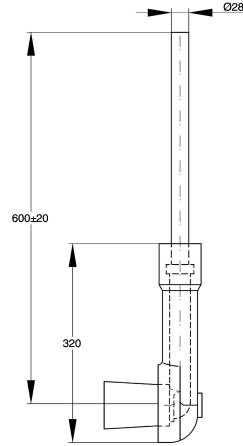

KWC

Tubo di cacciata montaggio a parete

Modell-Linie: FLUSHING-TAPS-ACCS | AQRM920

Rubineria di flussaggio | Accessori per flussometri

KWC-No.

2000101466

Tubo di cacciata per montaggio a parete, in plastica con rivestimento in polistirolo, diametro interno 45 mm

Tubo di cacciata da incasso parete, regolabile in altezza, per collegamento di flussometri per vasi da incasso parete, raccordo

DN 20 a vaso WC.

Dati tecnici

Tipologia della tubazione di flussaggio

WC-PIPE-EVEN