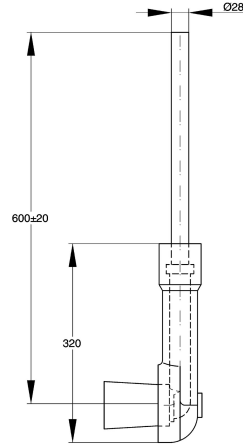

KWC

Valpijp voor wandinbouw

Modell-Linie: FLUSHING-TAPS-ACCS | AQRM920

Spoelsystemen | Toebehoren spoelsystemen

KWC-No.

2000101466

Wandmontage-valpijp kunststof valpijp met styropomantel, inwendige breedte 45 mm

Valpijp voor WC-drukspoeler voor wandinbouw DN 20, in hoogte verstelbaar.

Technical Data

Type spoelleiding

WC spoelbuis recht

Met sprong

Neen