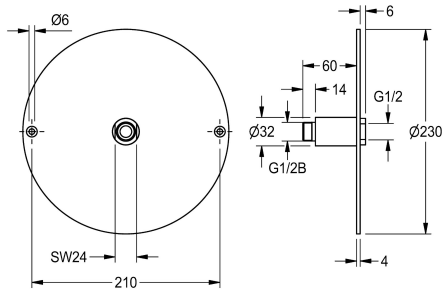

KWC Klebeflansch

Modell-Linie: **SHOWER-ACCESSORY** | ZAQUA701
Duscharmaturen | Zubehör Duschen

KWC-Nr.

2000101467

Klebeflansch für Duschköpfe DN 15 für Wandeinbau

Klebeflansch aus Edelstahl zur Duschkopfmontage.

Technische Daten

IgPosNumber

63FJ85L