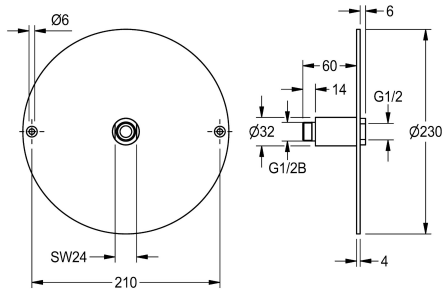

## KWC Klebeflansch

Modell-Linie: SHOWER-ACCESSORY | ZAQUA701  
Duscharmaturen | Zubehör Duschen

### KWC-Nr.

**2000101467**

Klebeflansch für Duschköpfe DN 15 für Wandeinbau

Klebeflansch aus Edelstahl zur Duschkopfmontage.