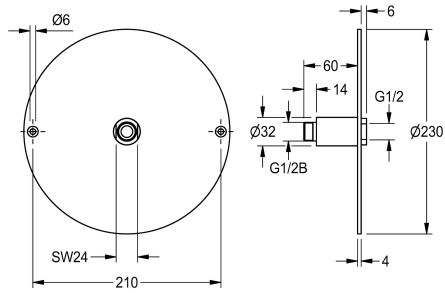

KWC Klebeflansch

Modell-Linie: SHOWER-ACCESSORY | ZAQUA701
Duscharmaturen | Zubehör Duschen

KWC-Nr.

2000101467

Klebeflansch für Duschköpfe DN 15 für Wandeinbau

Klebeflansch aus Edelstahl zur Duschkopfmontage.