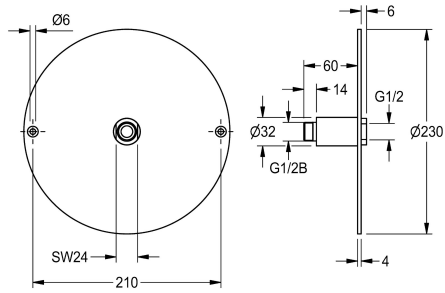

KWC

Brida adhesiva

Modell-Linie: SHOWER-ACCESSORY | ZAQUA701

Duchas | Accesorios Ducha

KWC-No.

2000101467

Brida adhesiva para cabezales de ducha DN 15 para montaje empotrado en pared.

Brida de encolado de acero inoxidable para el montaje del cabezal de ducha.