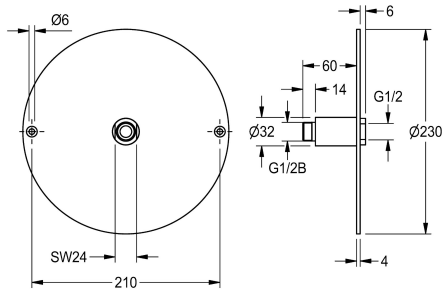

#### KWC-No.

**2000101467**

Kiinnityslaippa DN 15 -suihkupäille seinäasennukseen

Kiinnityslaippa suihkupään kiinnitykseen. Ruostumaton teräs.