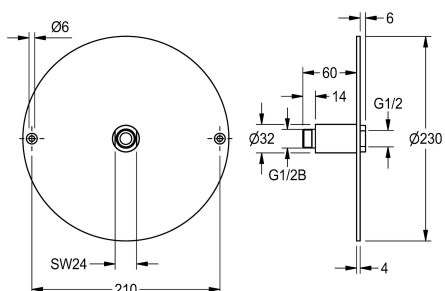

KWC

Bride de collage

Modell-Linie: SHOWER-ACCESSORY | ZAQUA701

Douches | Accessoires

KWC-No.

2000101467

Bride de collage pour pommes de douche DN 15 à encastrer.

Bride adhésive en inox pour l'installation d'un pommeau de douche.