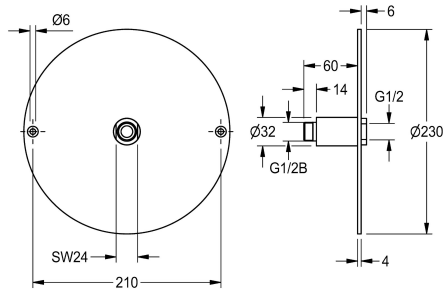

KWC

Bride de collage

Modell-Linie: SHOWER-ACCESSORY | ZAQUA701

Douches | Accessoires

KWC-No.

2000101467

Bride de collage pour pommes de douche DN 15 à encastrer.

Bride adhésive en inox pour l'installation d'un pommeau de douche.