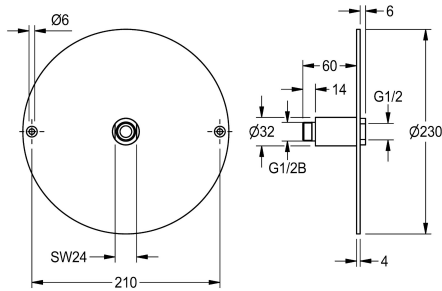

KWC

Flangia per soffione doccia

Modell-Linie: SHOWER-ACCESSORY | ZAQUA701

Rubinerie per doccia | Accessori per doccia

KWC-No.

2000101467

Flangia adesiva per soffioni DN 15 per montaggio a parete.

Flangia in acciaio inox per l'installazione sicura del tubo soffione per doccia. Fissaggio a parete con due viti M6 e tasselli.