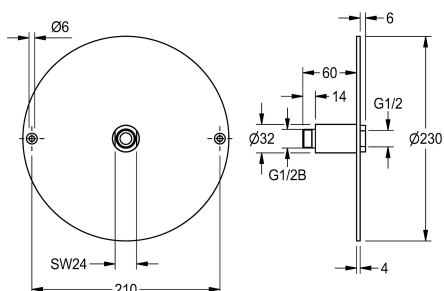

KWC

Adhesive flange

Modell-Linie: **SHOWER-ACCESSORY | ZAQUA701**

Armatura natryskowa | Wyposażenie dodatkowe do armatur natryskowych

KWC-No.

2000101467

Kołnierz przyklejany do głowic natryskowych DN 15 do zabudowy podtynkowej.

Kołnierz samoprzylepny do głowic natryskowych DN 15, montaż ścienny.