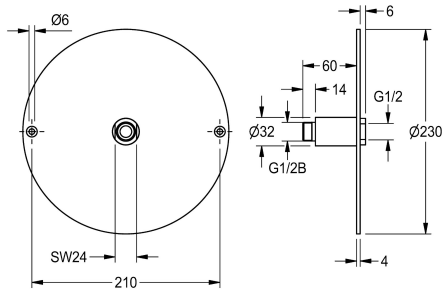

KWC

Adhesive flange

Modell-Linie: SHOWER-ACCESSORY | ZAQUA701

Duschar | Kompletterande delar duschar

KWC-No.

2000101467

Adhesive flange for shower heads DN 15, for in-wall installation

Självhäftande fästplatta av rostfritt stål för installation av duschmunstycket.