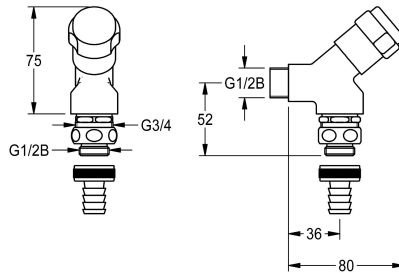

## KWC Geräteanschlussventil

Modell-Linie: SIRIUS | ZSIRW001  
Zubehör und Funktionsteile | Ersatzteile Installationselemente

#### 2000101470

Geräteanschlussventil DN 15 für Wandmontage, mit Rückflussverhinderer, Rohrbelüfter und Schlauchverschraubung, Messing poliert.

Geräteanschlussventil DN 15, für Wandmontage, mit Dreikantgriff, Rückflussverhinderer, Rohrbelüfter, Schlauchverschraubung und

Kopfstück G 3/4 x G 1/2 B.