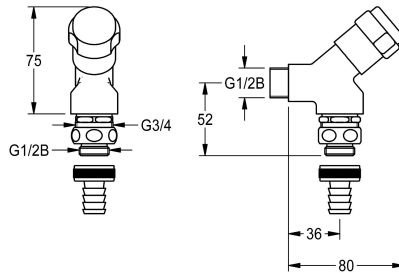

KWC Geräteanschlussventil

Modell-Linie: SIRIUS | ZSIRW001
Zubehör und Funktionsteile | Ersatzteile Installationselemente

KWC-Nr.

2000101470

Geräteanschlussventil DN 15 für Wandmontage, mit Rückflussverhinderer, Rohrbelüfter und Schlauchverschraubung, Messing poliert.

Geräteanschlussventil DN 15, für Wandmontage, mit Dreikantgriff, Rückflussverhinderer, Rohrbelüfter, Schlauchverschraubung und

Kopfstück G 3/4 x G 1/2 B.

Technische Daten

Füllmenge

1

Mengeneinheit

Stück