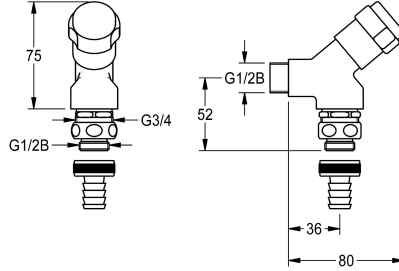

KWC Varaosat

Modell-Linie: SIRIUS | ZSIRW001
Varaosat | Varaosat asennuselementit

KWC-No.

2000101470

Laitteen DN 15 -liitäntäventtiili seinäasennukseen, sisältää takaiskuventtiilin, ilmaventtiilin ja letkuliittimen, kiiltävää messinkiä.

Liitäntäventtiili DN 15, seinäkiinnitys, kolmikantaisella kahvalla, takaiskuventtiilillä, ilmastointiputkella, letkuruuvilla ja liitososalla

3/4" x 1/2".

Tekniset tiedot

Täyttömäärä
Määrä mittayksikkö
lviCode