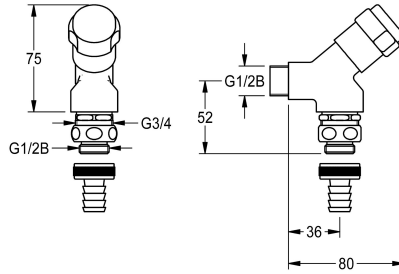

### Robinet de raccordement d'appareil

Modell-Linie: SIRIUS | ZSIRW001

Pièces de rechange | Pièces de rechange pour bâti-support

#### KWC-No.

**2000101470**

Robinet de raccordement d'appareil DN 15 pour le montage mural, avec clapet anti-retour, aérateur de conduite et vissage de tuyau, laiton poli.

Robinet pour raccordement DN 15 à montage mural, avec clapet anti-retour, purge et raccord de tuyau vissé G3/4 x G1/2B, laiton

#### Données techniques

Unité de remplissage

1

Unité de mesure

Pièce