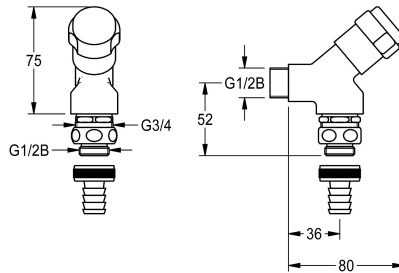

KWC

Valvola di collegamento

Modell-Linie: SIRIUS | ZSIRW001

Ricambi | Ricambi per elementi di installazione

KWC-No.

2000101470

Valvola di collegamento DN 15 per installazione a parete, con valvola antiritorno, aeratore conduttore e attacco a vite per tubo flessibile, ottone lucido.

Valvola di collegamento DN15 per installazione a parete, con valvola"

di non ritorno, aeratore conduttore e attacco a vite per flessibile G3/4 x G1/2B, ottone cromato.

Dati tecnici

Capacità

1

Quantità UOM

Pezzi