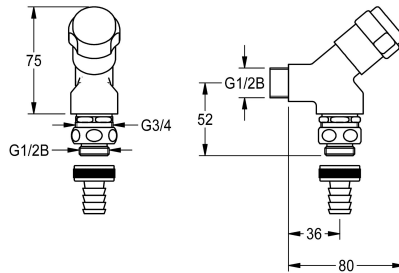

## KWC Apparaat-aansluitventiel

Modell-Linie: SIRIUS | ZSIRW001  
Reserve onderdelen | Reserve-onderdelen installatie-elementen

### KWC-No.

**2000101470**

Aansluitset DN 15 voor wandmontage, met terugslagklep, beluchter en slangschroefaansluiting, gepolijst messing.

Aansluitset DN 15 voor wandmontage, met driehoekige knop, terugslagklep, buisonderbreker, schroefkoppeling voor slangen en

hoofddeel G 3/4 x G 1/2 B.

### Technical Data

Vulhoeveelheid

1

Hoeveelheid meeteenheid

Stuk