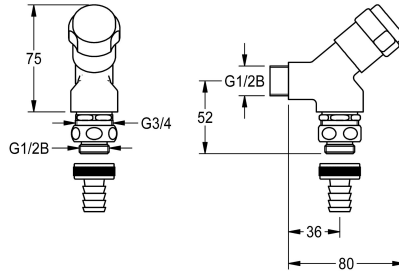

KWC

Apparaat-aansluitventiel

Modell-Linie: SIRIUS | ZSIRW001

Reserve onderdelen | Reserve-onderdelen installatie-elementen

KWC-No.

2000101470

Aansluitset DN 15 voor wandmontage, met terugslagklep, beluchter en slangschroefaansluiting, gepolijst messing.

Aansluitset DN 15 voor wandmontage, met driehoekige knop, terugslagklep, buisonderbreker, schroefkoppeling voor slangen en

hoofddeel G 3/4 x G 1/2 B.

Technical Data

Vulhoeveelheid

1

Hoeveelheid meeteenheid