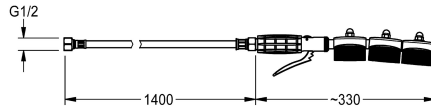

KWC SIRIUS Ruční kartáč

Modell-Linie: SIRIUS | ZSIRW003
Úklidové dřezy | Příslušenství Výlevky

KWC-No.

2000101473

Ruční kartáč s páčkovým ventilem, sprchovací trubka s 3 zvlášť montovanými kartáčovými prvky, s přípojovací hadicí DN 8, G 1/2, délka 1400 mm a otočnou pojistkou.

Kartáček na ruce s páčkovým ventilem, stříkací trubka se 3 samostatně namontovanými kartáčovými prvky, s přípojnou hadicí DN 8, G 1/2, délka 1400 mm a pojistkou proti přetočení.

Provozní tlak 2–6 bar
Průtok 0,30 l/s (při 3 bar)

Technické údaje

Množství
Množství uom

1
ks