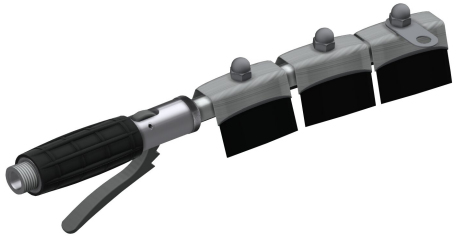

## KWC SIRIUS Ruční kartáč

Modell-Linie: SIRIUS | ZSIRW003  
Úklidové dřezy | Příslušenství Výlevky

#### 2000101473

Ruční kartáč s páčkovým ventilem, sprchovací trubka s 3 zvlášť montovanými kartáčovými prvky, s přípojovací hadicí DN 8, G 1/2, délka 1400 mm a otočnou pojistkou.

Kartáček na ruce s páčkovým ventilem, stříkací trubka se 3 samostatně namontovanými kartáčovými prvky, s přípojnou hadicí DN 8, G 1/2, délka 1400 mm a pojistkou proti přetočení.