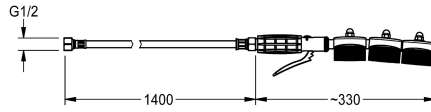

## KWC SIRIUS

Varaosat

Modell-Linie: SIRIUS | ZSIRW003

Kodinhoitoaltaat | Kodinhoitoaltaiden täydennysosat

### KWC-No.

**2000101473**

Käsiharja vipuventtiilillä, leveys 1400 mm

Pesuharja kahvaventtiilillä. Suihkuputki kolmella erikseen asennetulla harjasosalla. Yhdysletku DN 8, 1/2", pituus 1400 mm.

Vääntösuojalla.

### Tekniset tiedot

Täyttömäärä

1

Määrä mittayksikkö

Kappaleita

IviCode

0