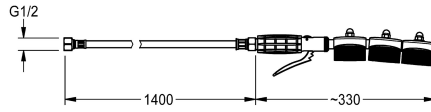

KWC SIRIUS Brosse à main

Modell-Linie: SIRIUS | ZSIRW003
Bacs de lavage, déversoirs et éviers | Accessoires

KWC-No.

2000101473

Brosse à main avec robinet à levier, tube de pulvérisation avec 3 éléments brosses montés séparément, avec tuyau de raccordement DN 8, G 1/2, longueur 1400 mm et protection anti-torsion.

Brosse manuelle avec robinet à levier, tube de pulvérisation avec 3 éléments de brosse montés séparément, avec flexible de

raccordement DN 8, G 1/2, longueur 1 400 mm et protection anti-torsion

Données techniques