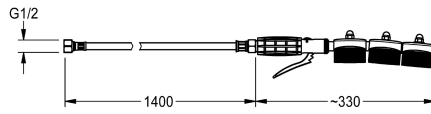

KWC SIRIUS Handborstel

Modell-Linie: SIRIUS | ZSIRW003
Wastroggen en uitgietbakken | Toebehoren uitgietbakken

KWC-No.

2000101473

Handborstel met hefboomafsluiter, sproeislang met 3 gescheiden gemonteerde borstelementen, met aansluitslang DN 8, G 1/2, lengte 1400 mm en doordraaibeveiliging.

Handborstel met hendel, sproeibuis met 3 afzonderlijk gemonteerde borstelementen, met DN 8-slang, G 1/2, lengte 1400 mm en

twistprotectie.

Technical Data

Vulhoeveelheid

1

Hoeveelheid meeteenheid

Stuk