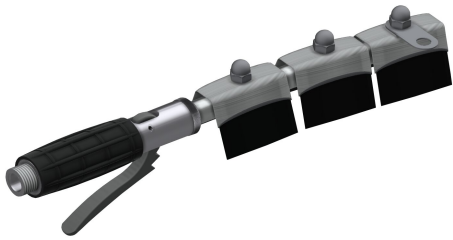

KWC SIRIUS

Szczotka

Modell-Linie: SIRIUS | ZSIRW003

Komory gospodarcze | Wyposażenie dodatkowe do komór gospodarczych

KWC-No.

2000101473

Szczotka z zaworem dźwigniowym, rura natryskowa z 3 zamontowanymi osobno elementami szczotki, z wężykiem przyłączeniowym DN 8, G 1/2, długość 1400 mm i zabezpieczeniem przed przekręceniem.

Szczotka z zaworem uchwytywym, rura natryskowa z 3 osobno montowanymi szczotkami, z wężem podłgczeniowym DN 8, G 1/2, długość 1400 mm z zabezpieczeniem przed przekręceniem.

Ciśnienie robocze w barach 2-6
Natężenie przepływu l/s 0,30 (przy 3 barach)