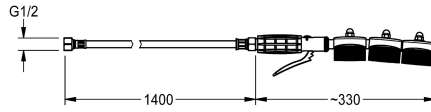

KWC SIRIUS

Szczotka

Modell-Linie: SIRIUS | ZSIRW003

Komory gospodarcze | Wyposażenie dodatkowe do komór gospodarczych

KWC-No.

2000101473

Szczotka z zaworem dźwigniowym, rura natryskowa z 3 zamontowanymi osobno elementami szczotki, z wężykiem przyłączeniowym DN 8, G 1/2, długość 1400 mm i zabezpieczeniem przed przekręceniem.

Szczotka z zaworem uchwytywym, rura natryskowa z 3 osobno montowanymi szczotkami, z wężem podłgczeniowym DN 8, G 1/2, długość 1400 mm z zabezpieczeniem przed przekręceniem.

Ciśnienie robocze w barach 2-6
Natężenie przepływu l/s 0,30 (przy 3 barach)