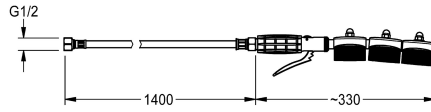

## KWC SIRIUS Hand brush

Modell-Linie: SIRIUS | ZSIRW003  
Utslagsback | Kompletterande delar nyttosänkor

### KWC-No.

**2000101473**

Hand brush with lever valve, spray pipe with 3 separately installed brush elements, with DN 8 connecting hose, G 1/2, length 1400 mm and anti-twist protection.

Handborste med spakventil, sprayrör med 3 separat monterade borstar element, med anslutnings slang DN 8, G 1/2, längd 1400

mm och vridning skydd.