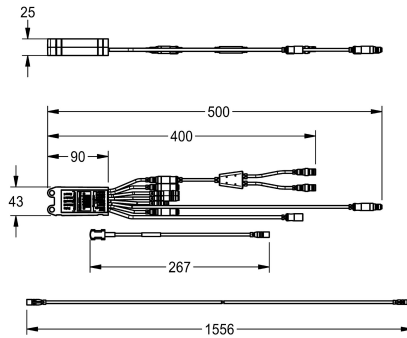

## KWC AQUA3000OPEN

Elektronický modul pro ohřivač pitné vody

Modell-Linie: AQUA3000OPEN | ZAQUA031

Systém řízení spotřeby vody | Příslušenství Řízená spotřeba vody

KWC-No.

**2000101509**

Elektronický modul A 3000 open pro ohřivač pitné vody. K zajištění termického ošetření systému potrubí a armatur. Ovládání ohřivače pitné vody ke zvýšení teploty vody v zásobníku během termického

ošetření. Včetně elektronického T-rozdělovače a příkladáčního teplotního čidla s prodlužovacím kabelem 1,5 m, 24 V DC.