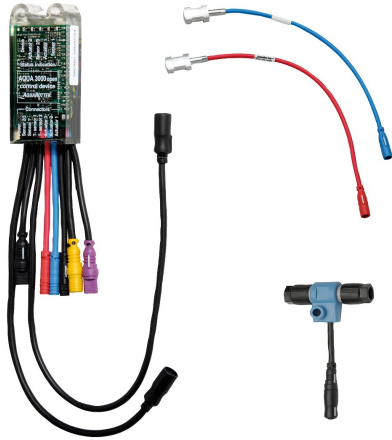

## KWC AQUA3000OPEN

Elektronický modul pro ohřivač pitné vody

Modell-Linie: AQUA3000OPEN | ZAQUA031

Systém řízení spotřeby vody | Příslušenství Řízená spotřeba vody

KWC-No.

**2000101509**

Elektronický modul A 3000 open pro ohřivač pitné vody. K zajištění termického ošetření systému potrubí a armatur. Ovládání ohřivače pitné vody ke zvýšení teploty vody v zásobníku během termického

ošetření. Včetně elektronického T-rozdělovače a příkladáčního teplotního čidla s prodlužovacím kabelem 1,5 m, 24 V DC.

### Nezbytné příslušenství

Funkční řídicí jednotka ECC2

**2000108123**  
ZA3OP011

Funkční řídicí jednotka ECC2

**2030016282**  
ZA3OP022

Systémový kabel

**2000100801**  
ZAQUA077

Systémový kabel

## KWC AQUA3000OPEN

Elektronický modul pro ohřevač pitné vody

Modell-Linie: AQUA3000OPEN | ZAQUA031

System řízení spotřeby vody | Příslušenství Řízená spotřeba vody

**Systémový kabel**

---

**2000104272**  
ZAQUA011